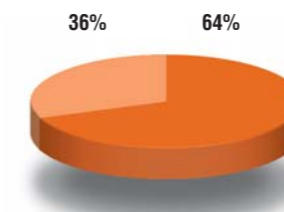

Número de Sócios
■ Pessoas Físicas
■ Pessoas Jurídicas